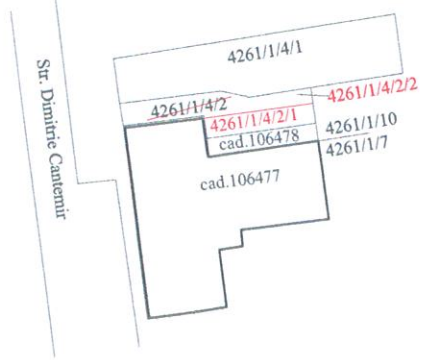

PLAN DE AMPLASAMENT SI DELIMITARE

A imobilului cuprins in C.F. 14811 BAIA MARE
 Nr. Topo. 4261/1/4/2
 Din localitatea BAIA MARE
 UAT BAIA MARE

Intravilan
 1 corp de proprietate
 Scara 1:1000

Intravilan
 1 corp de proprietate
 Scara 1:2880

Scara 1:500
 Nr cadastral atribuit

Nr.Cad

Nota: Documentatia cadastrala serveste la obtinerea Hotararii de Consiliu Local in vederea dezmembrarii.

INAINTE DE DEZLIPIRE				DUPA DEZLIPIRE		
Nr.C.F.	Nr. Topo.	Suprafata [m.p.]	PROPRIETARI	Nr. Topo.	Suprafata	PROPRIETARI
					m.p.	
14811	4261/1/4/2	142	STATUL ROMAN	4261/1/4/2/1	40	MUNICIPIU BAIA MARE
				4261/1/4/2/2	102	STATUL ROMAN
TOTAL		142			142	

DUPA ATRIBUIREA NR. CADASTRAL				
Nr. Topo.	Suprafata	PROPRIETAR	NR CADASTRAL	Suprafata
	m.p.			m.p.
4261/1/4/2/1	40	MUN. BAIA MARE		40

Data: 17.07.2017

S.C. RAICAD-GIS S.R.L.-D
 ing. Bodea Mircea Iuliu